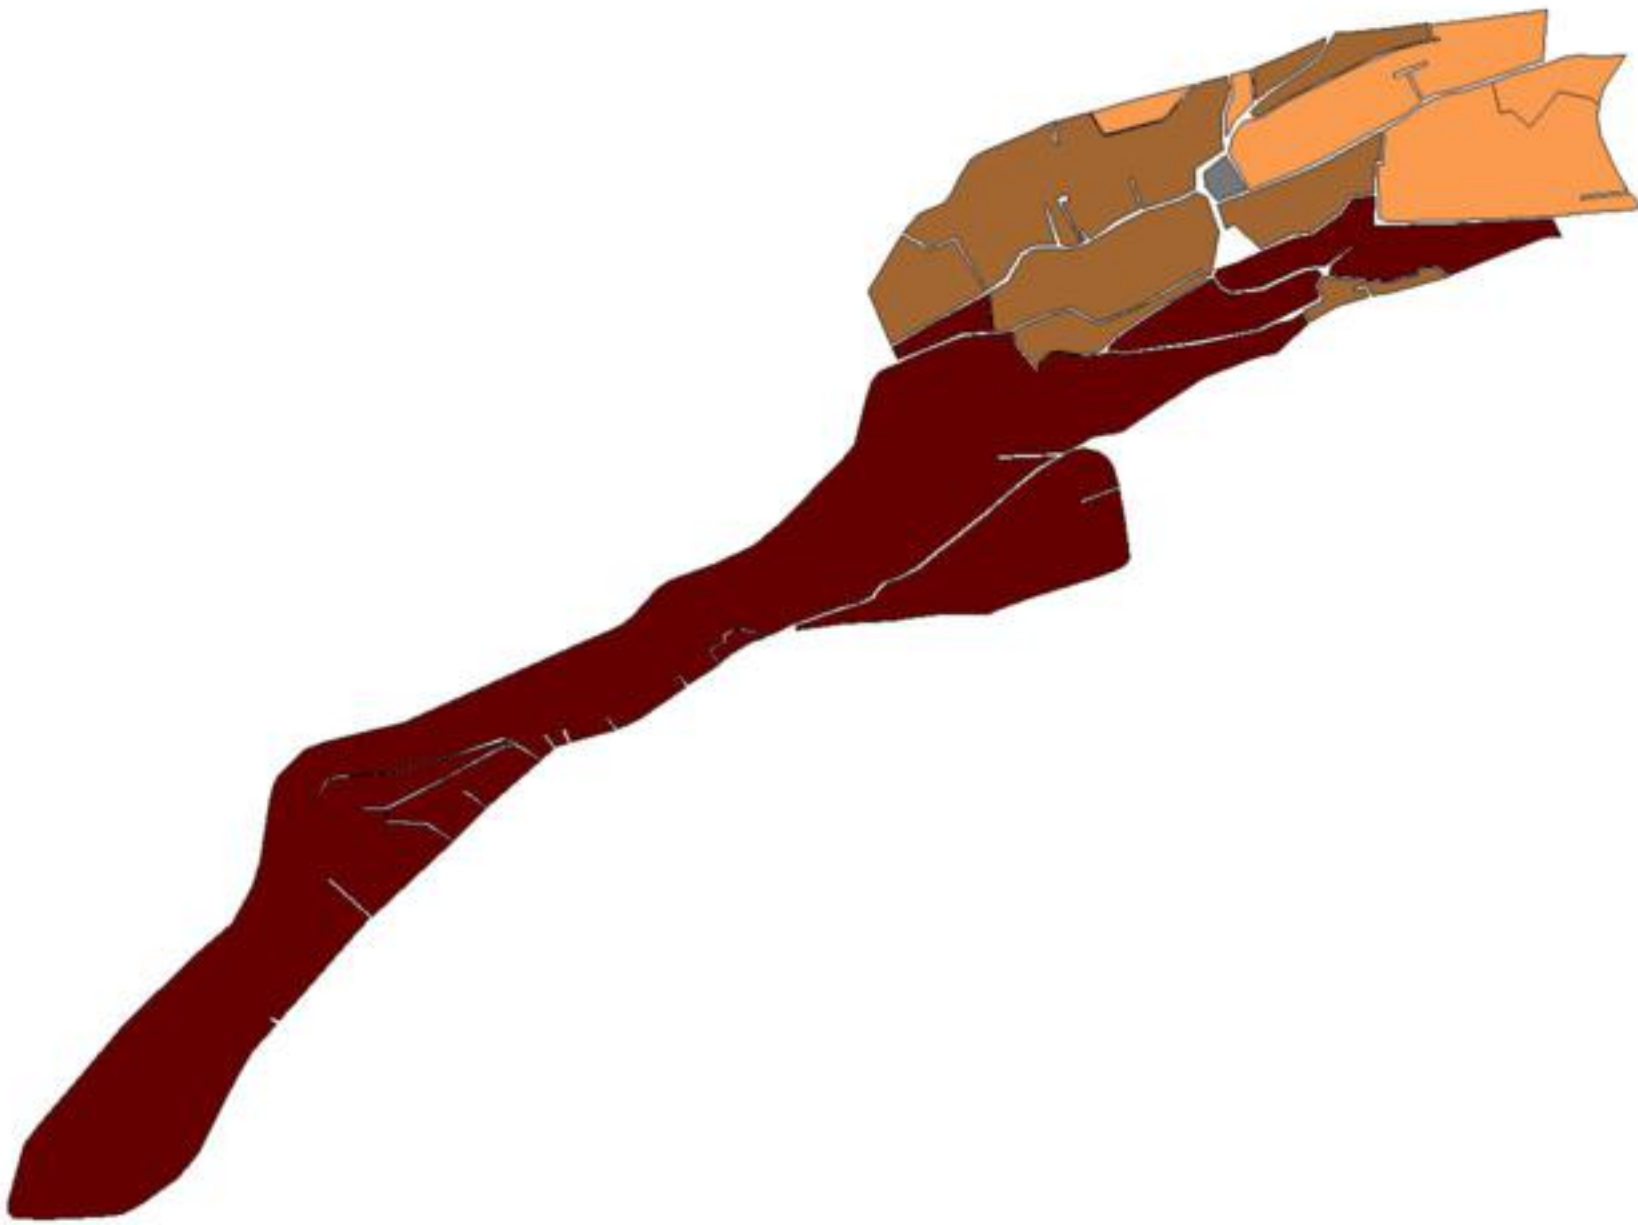

**EVALUA DF**  
Consejo de Evaluación del  
Desarrollo Social del  
Distrito Federal

### ÍNDICE DE DESARROLLO SOCIAL

Delegación: Magdalena Contreras  
Colonia: Pueblo La Magdalena  
Grado de desarrollo: Muy Bajo

#### Grado de Desarrollo Social

-  Muy bajo
-  Bajo
-  Medio
-  Alto
-  Sin dato

0.1 0 0.1 0.2 Kilómetros

Fuente: Elaboración propia con datos de Seduvi e INEGI